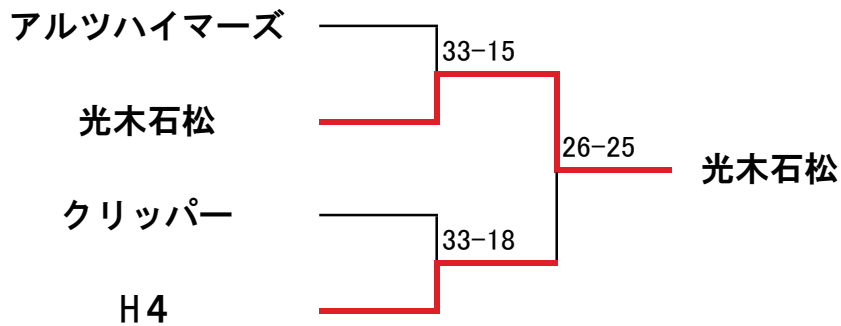

男子オープンクラス

コンソレーション

女子オープンクラス

コンソレーション

男子Cクラス

	仲田義及	吉田忍	佐藤仁彦	勝敗	順位
仲田義及		7-11 8-11	11-10 11-8	1勝1敗	2位
吉田忍	11-7 11-8		11-1 11-2	2勝	1位
佐藤仁彦	10-11 8-11	1-11 2-11		2敗	3位

女子Cクラス

	福原由梨	関口歩美	高橋まゆみ	勝敗	順位
福原由梨		2-11 5-11	11-2 11-5	1勝1敗	2位
関口歩美	11-2 11-5		11-3 11-0	2勝	1位
高橋まゆみ	2-11 5-11	3-11 0-11		2敗	3位