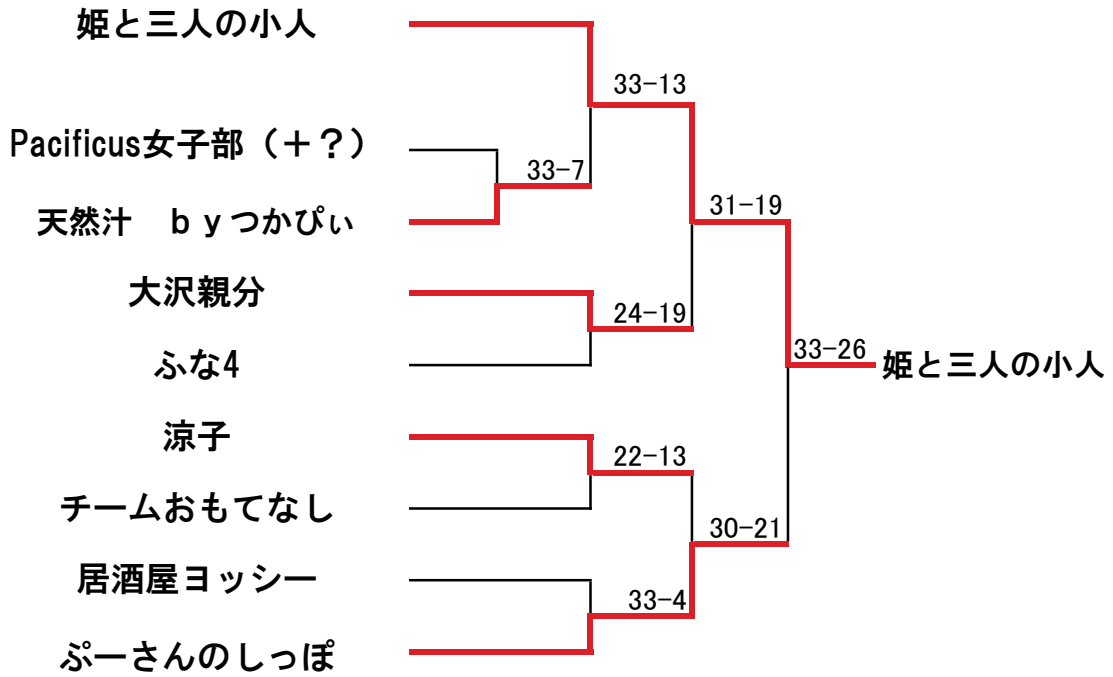

男子オープンクラス

コンソレーション

女子オープンクラス

コンソレーション

男子Cクラス

	仲田義及	吉田忍	佐藤仁彦	勝敗	順位
仲田義及		7-11 8-11	11-10 11-8	1勝1敗	2位
吉田忍	11-7 11-8		11-1 11-2	2勝	1位
佐藤仁彦	10-11 8-11	1-11 2-11		2敗	3位

女子Cクラス

	福原由梨	関口歩美	高橋まゆみ	勝敗	順位
福原由梨		2-11 5-11	11-2 11-5	1勝1敗	2位
関口歩美	11-2 11-5		11-3 11-0	2勝	1位
高橋まゆみ	2-11 5-11	3-11 0-11		2敗	3位