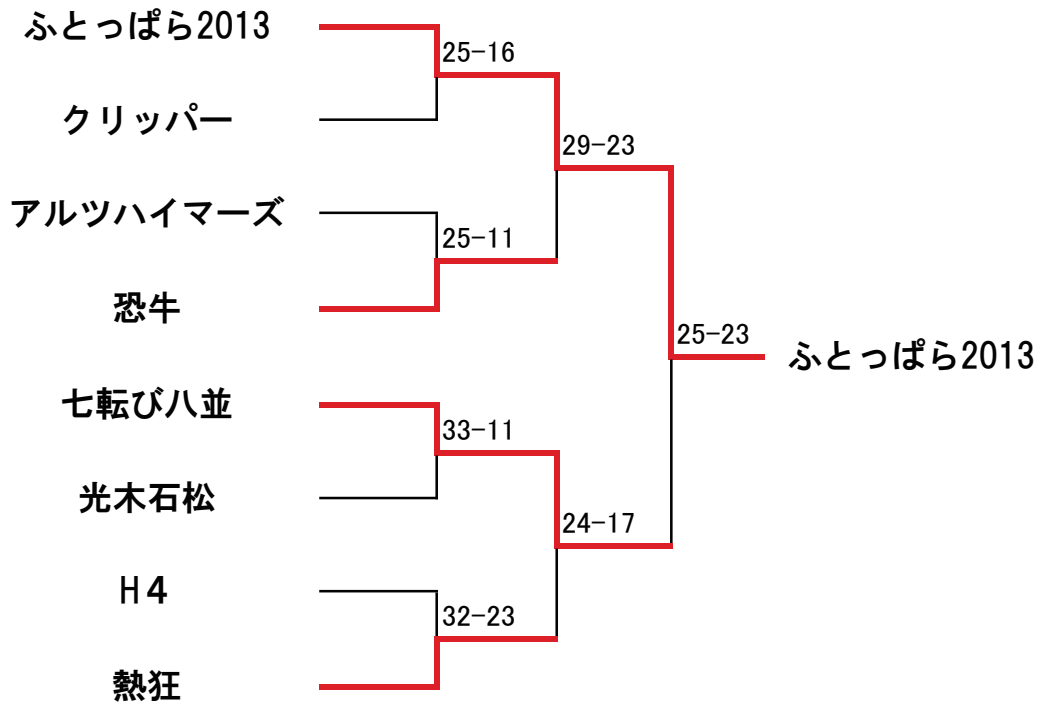

男子オープンクラス

コンソレーション

女子オープンクラス

コンソレーション

男子Cクラス

	仲田義及	吉田忍	佐藤仁彦	勝敗	順位
仲田義及		7-11 8-11	11-10 11-8	1勝1敗	2位
吉田忍	11-7 11-8		11-1 11-2	2勝	1位
佐藤仁彦	10-11 8-11	1-11 2-11		2敗	3位

女子Cクラス

	福原由梨	関口歩美	高橋まゆみ	勝敗	順位
福原由梨		2-11 5-11	11-2 11-5	1勝1敗	2位
関口歩美	11-2 11-5		11-3 11-0	2勝	1位
高橋まゆみ	2-11 5-11	3-11 0-11		2敗	3位