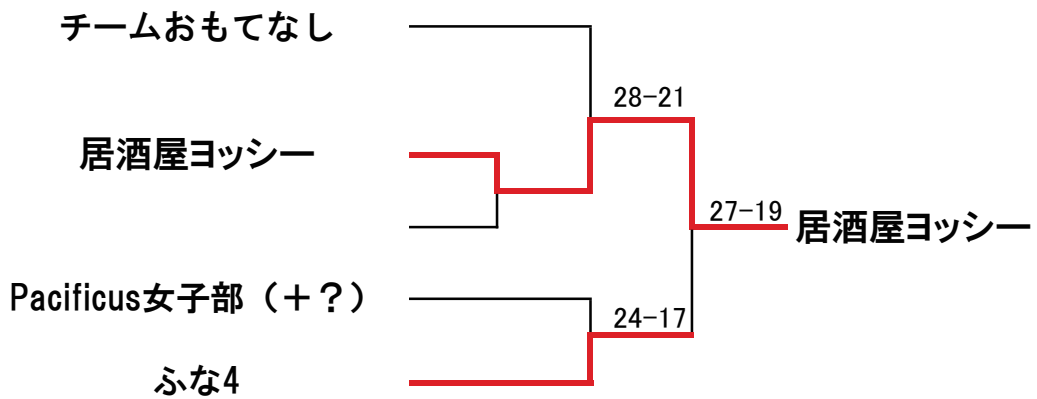

男子オープンクラス

コンソレーション

女子オープンクラス

コンソレーション

男子Cクラス

	仲田義及	吉田忍	佐藤仁彦	勝敗	順位
仲田義及		7-11 8-11	11-10 11-8	1勝1敗	2位
吉田忍	11-7 11-8		11-1 11-2	2勝	1位
佐藤仁彦	10-11 8-11	1-11 2-11		2敗	3位

女子Cクラス

	福原由梨	関口歩美	高橋まゆみ	勝敗	順位
福原由梨		2-11 5-11	11-2 11-5	1勝1敗	2位
関口歩美	11-2 11-5		11-3 11-0	2勝	1位
高橋まゆみ	2-11 5-11	3-11 0-11		2敗	3位