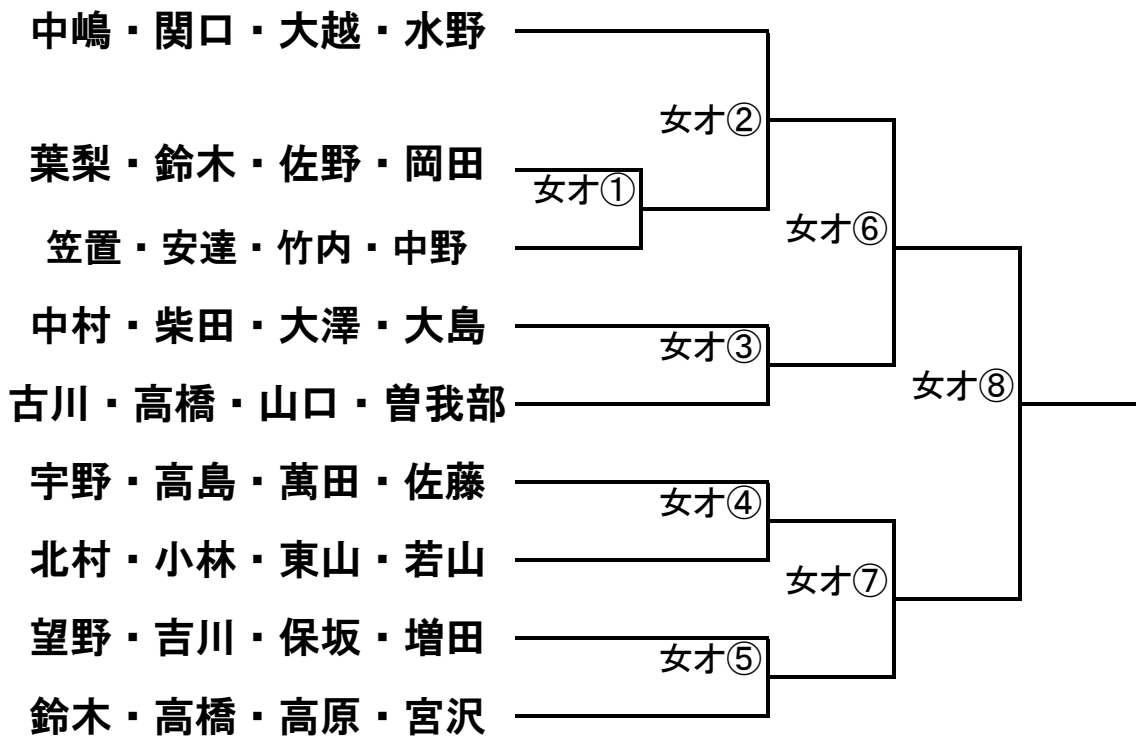

女子オープンクラス (チーム名入りは当日発表いたします)