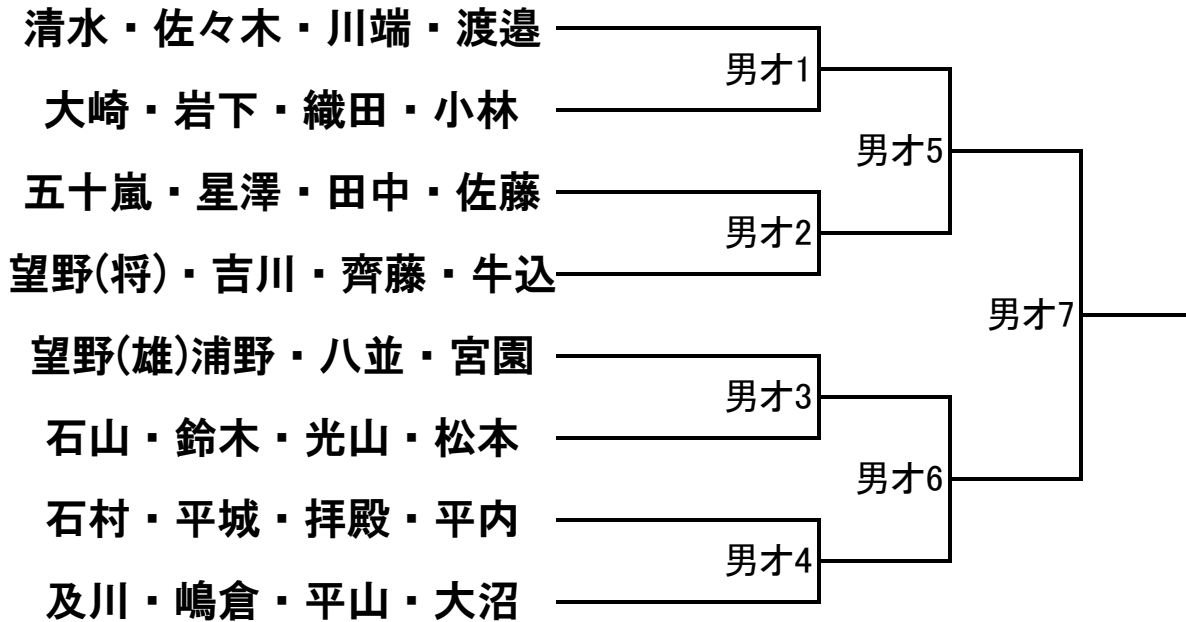

# 男子オープンクラス (チーム名入りは当日発表いたします)

## コンソレーション(当日抽選)