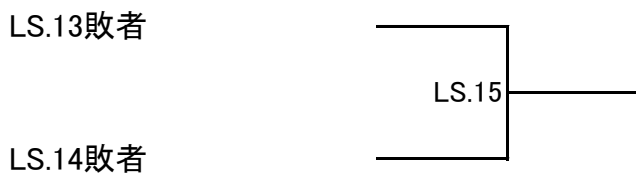

リーグD				勝敗	順位
MS.1敗者					
MS.3敗者	MS.20				
MS.12敗者	MS.28	MS.24			

男子オープンシングルス コンソレーション決勝トーナメント

リーグA1位

リーグB1位

リーグC1位

リーグD1位

馬車道チャリティートーナメント

女子オープンシングルス 本戦トーナメント

女子オープンシングルス 3位決定戦

女子オープンシングルス ルール

- ・本戦トーナメント、コンソレーション共に15点1セットマッチ(タイムアウト 30秒/1回)
- ・コンソレーションは、リーグ1位が決勝トーナメントに上がれます。
- ・リーグ戦の勝敗が同じ場合は、失点の少ない方が勝ちあがりとなります。
- ・勝敗、失点共に同じ場合は、再試合を行いません。
- ・その他ルールは、JARA競技規則に基づいて行います。