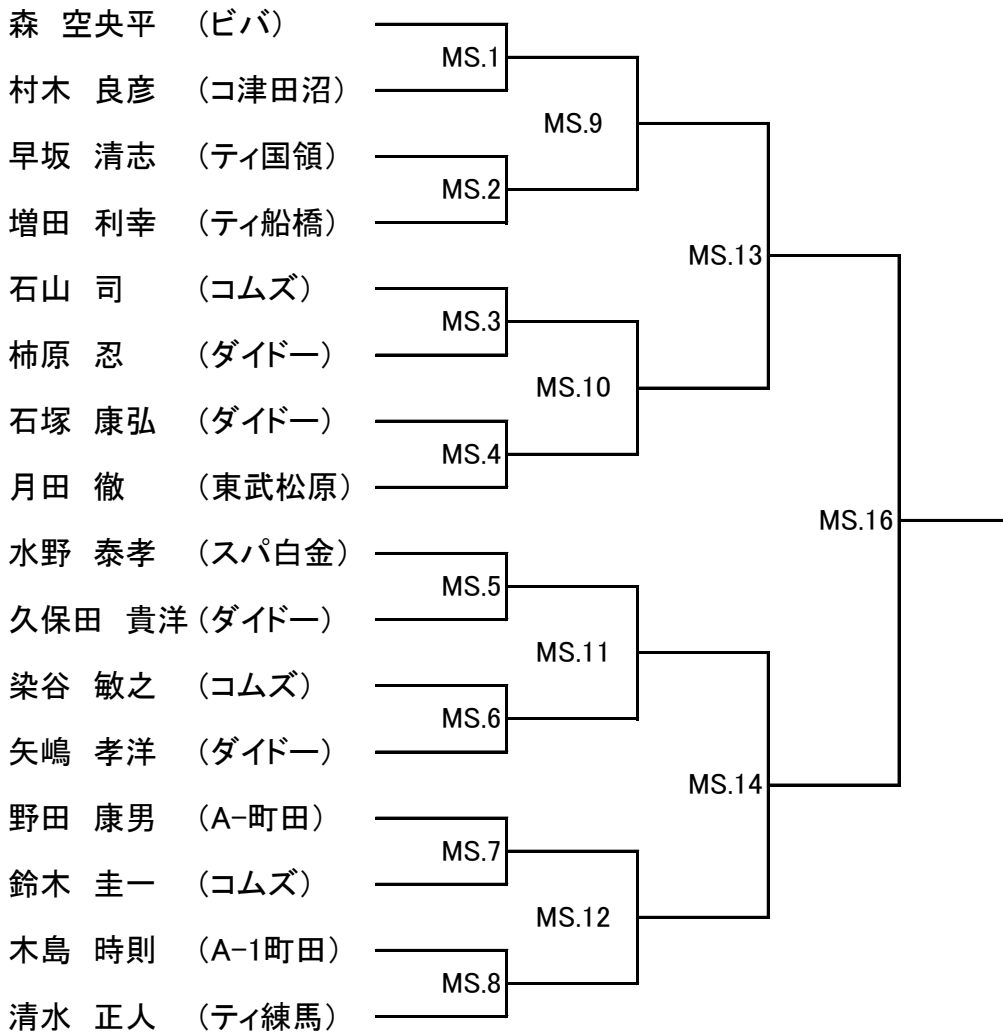

馬車道チャリティトーナメント

男子オープンシングルス 本戦トーナメント

男子オープンシングルス 3位決定戦

男子オープンシングルス ルール

- ・本戦トーナメント、コンソレーション共に15点1セットマッチ(タイムアウト 30秒/1回)
- ・コンソレーションは、リーグ1位が決勝トーナメントに上がれます。
- ・リーグ戦の勝敗が同じ場合は、失点の少ない方が勝ちあがりとなります。
- ・勝敗、失点共に同じ場合は、再試合を行いません。
- ・その他ルールは、JARA競技規則に基づいて行います。

女子オープンシングルス 3位決定戦

女子オープンシングルス ルール

- ・本戦トーナメント、コンソレーション共に15点1セットマッチ(タイムアウト 30秒/1回)
- ・コンソレーションは、リーグ1位が決勝トーナメントに上がれます。
- ・リーグ戦の勝敗が同じ場合は、失点の少ない方が勝ちあがりとなります。
- ・勝敗、失点共に同じ場合は、再試合を行いません。
- ・その他ルールは、JARA競技規則に基づいて行います。