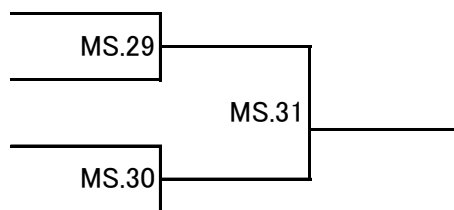

リーグD				勝敗	順位
MS.1敗者					
MS.3敗者	MS.20				
MS.12敗者	MS.28	MS.24			

男子オープンシングルス コンソレーション決勝トーナメント

リーグA1位

リーグB1位

リーグC1位

リーグD1位

馬車道チャリティートーナメント

女子オープンシングルス 本戦トーナメント

女子オープンシングルス 3位決定戦

女子オープンシングルス ルール

- ・本戦トーナメント、コンソレーション共に15点1セットマッチ(タイムアウト 30秒/1回)
- ・コンソレーションは、リーグ1位が決勝トーナメントに上がれます。
- ・リーグ戦の勝敗が同じ場合は、失点の少ない方が勝ちあがりとなります。
- ・勝敗、失点共に同じ場合は、再試合を行いません。
- ・その他ルールは、JARA競技規則に基づいて行います。