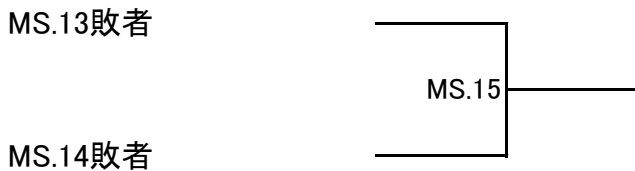

馬車道チャリティトーナメント

男子オープンシングルス 本戦トーナメント

男子オープンシングルス 3位決定戦

男子オープンシングルス ルール

- ・本戦トーナメント、コンソレーション共に15点1セットマッチ(タイムアウト 30秒/1回)
- ・コンソレーションは、リーグ1位が決勝トーナメントに上がれます。
- ・リーグ戦の勝敗が同じ場合は、失点の少ない方が勝ちあがりとなります。
- ・勝敗、失点共に同じ場合は、再試合を行いません。
- ・その他ルールは、JARA競技規則に基づいて行います。