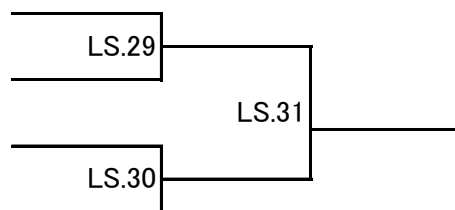

リーグD				勝敗	順位
LS.1敗者					
LS.3敗者	LS.20				
LS.12敗者	LS.28	LS.24			

女子オープンシングルス コンソレーション決勝トーナメント

リーグA1位

リーグB1位

リーグC1位

リーグD1位

馬車道チャリティトーナメント

5月15日タイムテーブル

	A	B	C
10:00	入館		
10:15	開会式		
10:30	LS.1	LS.2	LS.3
10:55	LS.4	LS.5	LS.6
11:20	LS.7	LS.8	MS.1
11:45	MS.2	MS.3	MS.4
12:10	MS.5	MS.6	MS.7
12:35	MS.8	LS.9	LS.10
13:00	LS.11	LS.12	MS.9
13:25	MS.10	MS.11	MS.12
13:50	LS.17	LS.18	LS.19
14:15	LS.20	MS.17	MS.18
14:40	MS.19	MS.20	LS.13
15:05	LS.14	MS.13	MS.14
15:30	LS.21	LS.22	LS.23
15:55	LS.24	MS.21	MS.22
16:20	MS.23	MS.24	LS.15
16:45	MS.15	LS.25	LS.26
17:10	LS.27	LS.28	MS.25
17:35	MS.26	MS.27	MS.28
18:00	LS.29	LS.30	MS.29
18:25	MS.30	LS.16	MS.16
18:50	LS.31	MS.31	
19:15	閉会式		
20:00	完全退館		