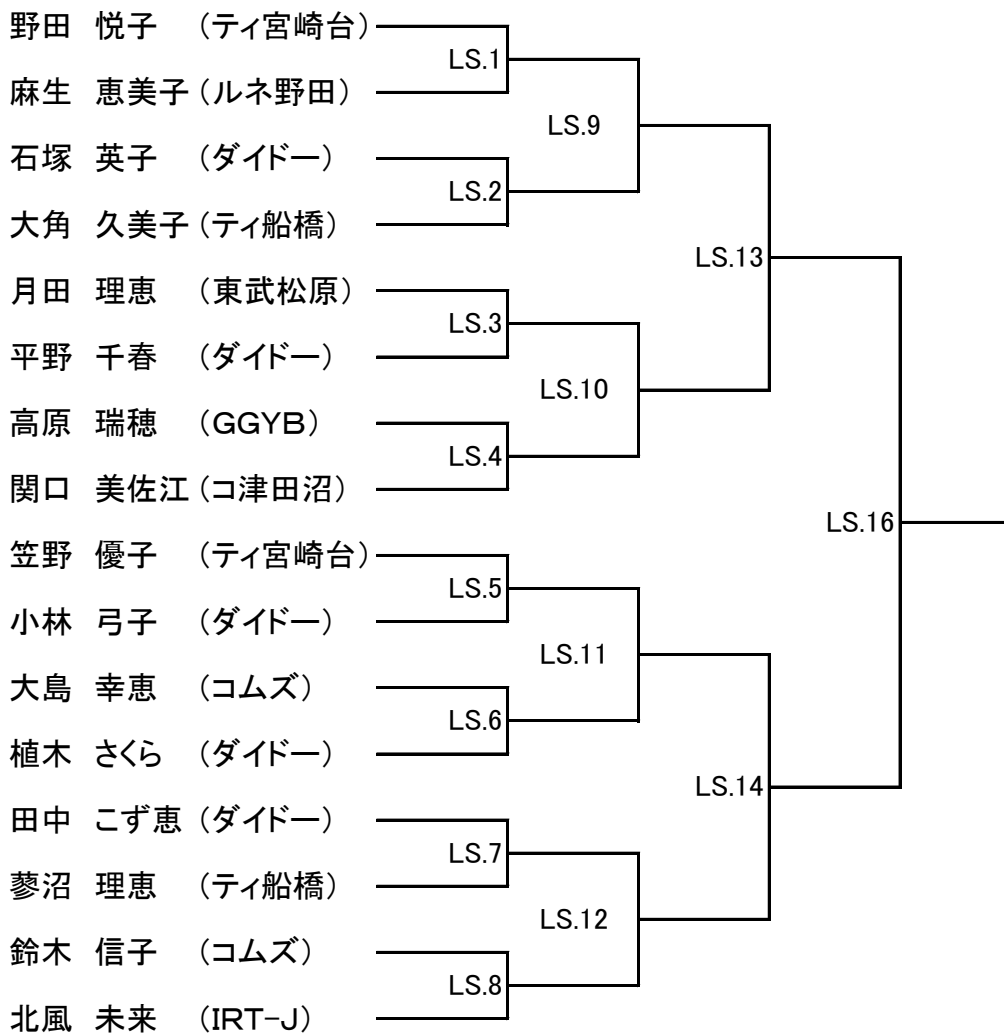

馬車道チャリティトーナメント

男子オープンシングルス 本戦トーナメント

男子オープンシングルス 3位決定戦

男子オープンシングルス ルール

- ・本戦トーナメント、コンソレーション共に15点1セットマッチ(タイムアウト 30秒/1回)
- ・コンソレーションは、リーグ1位が決勝トーナメントに上がれます。
- ・リーグ戦の勝敗が同じ場合は、失点の少ない方が勝ちあがりとなります。
- ・勝敗、失点共に同じ場合は、再試合を行いません。
- ・その他ルールは、JARA競技規則に基づいて行います。

リーグD				勝敗	順位
MS.1敗者					
MS.3敗者	MS.20				
MS.12敗者	MS.28	MS.24			

男子オープンシングルス コンソレーション決勝トーナメント

リーグA1位

リーグB1位

リーグC1位

リーグD1位

馬車道チャリティートーナメント

女子オープンシングルス 本戦トーナメント

女子オープンシングルス 3位決定戦

女子オープンシングルス ルール

- ・本戦トーナメント、コンソレーション共に15点1セットマッチ(タイムアウト 30秒/1回)
- ・コンソレーションは、リーグ1位が決勝トーナメントに上がれます。
- ・リーグ戦の勝敗が同じ場合は、失点の少ない方が勝ちあがりとなります。
- ・勝敗、失点共に同じ場合は、再試合を行いません。
- ・その他ルールは、JARA競技規則に基づいて行います。