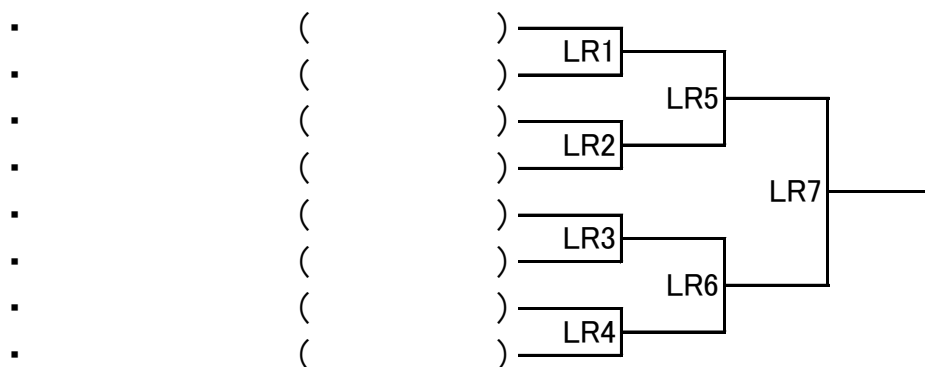

ラケットボール馬車道フレンドシップトーナメント

★ 男子ゴールドディビジョン 対戦表 ★

★ 男子ゴールドディビジョン 3位決定戦 ★

【ゴールドディビジョン ルール】

- ・試合形式は、15点1セットマッチ(タイムアウトなし)。
- ・決勝(MG19)の試合は、21点1セットマッチ(タイムアウト 1回/30秒)のルールで行ないます。
- ・ウォーミングアップは、MG1~MG12の試合は2分。MG13~MG20の試合は1分とします。
- ・MG1~MG16までの試合で敗退した方は、ブルーディビジョンで試合となります。

ラケットボール馬車道フレンドシップトーナメント

★ 男子ブルーディビジョン 対戦表 ★

★ 男子レッドディビジョン 対戦表 ★

★ 男子ホワイトディビジョン 対戦表 ★

【ブルー・レッド・ホワイトディビジョン ルール】

- ・各ディビジョン、抽選で対戦相手を決定します。
- ・試合形式は、11点1セットマッチ(タイムアウトなし)。
- ・ウォーミングアップは、1分とします。
- ・ブルーディビジョン、MB1～MB8までの試合で敗退した方は、レッドディビジョンで試合となります。
- ・レッドディビジョン、MR1～MR4までの試合で敗退した方は、ホワイトディビジョンで試合となります。

ラケットボール馬車道フレンドシップトーナメント

★ 女子ブルーディビジョン 対戦表 ★

★ 女子レッドディビジョン 対戦表 ★

★ 女子ホワイトディビジョン 対戦表 ★

【ブルー・レッド・ホワイトディビジョン ルール】

- ・各ディビジョン、抽選で対戦相手を決定します。
- ・試合形式は、11点1セットマッチ(タイムアウトなし)。
- ・ウォーミングアップは、1分とします。
- ・ブルーディビジョン、LB1～LB8までの試合で敗退した方は、レッドディビジョンで試合となります。
- ・レッドディビジョン、LR1～LR4までの試合で敗退した方は、ホワイトディビジョンで試合となります。