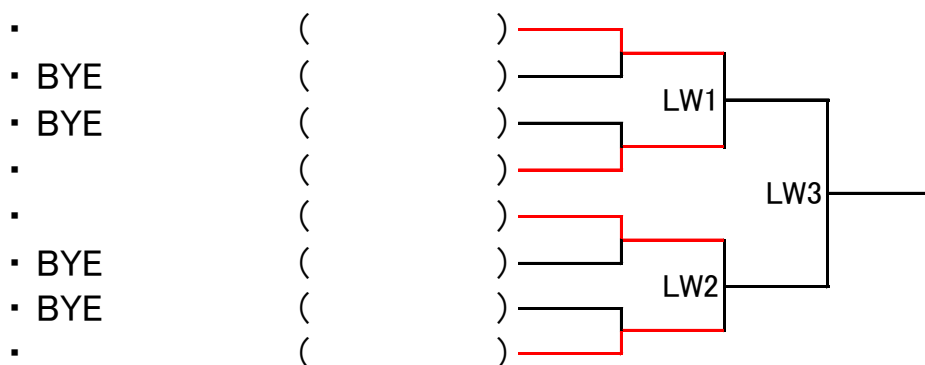

ラケットボール馬車道フレンドシップトーナメント

★ 男子ブルーディビジョン 対戦表 ★

★ 男子レッドディビジョン 対戦表 ★

★ 男子ホワイトディビジョン 対戦表 ★

【ブルー・レッド・ホワイトディビジョン ルール】

- ・各ディビジョン、抽選で対戦相手を決定します。
- ・試合形式は、11点1セットマッチ(タイムアウトなし)。
- ・ウォーミングアップは、1分とします。
- ・ブルーディビジョン、MB1～MB8までの試合で敗退した方は、レッドディビジョンで試合となります。
- ・レッドディビジョン、MR1～MR4までの試合で敗退した方は、ホワイトディビジョンで試合となります。

ラケットボール馬車道フレンドシップトーナメント

★ 女子ブルーディビジョン 対戦表 ★

★ 女子レッドディビジョン 対戦表 ★

★ 女子ホワイトディビジョン 対戦表 ★

【ブルー・レッド・ホワイトディビジョン ルール】

- ・各ディビジョン、抽選で対戦相手を決定します。
- ・試合形式は、11点1セットマッチ(タイムアウトなし)。
- ・ウォーミングアップは、1分とします。
- ・ブルーディビジョン、LB1～LB8までの試合で敗退した方は、レッドディビジョンで試合となります。
- ・レッドディビジョン、LR1～LR4までの試合で敗退した方は、ホワイトディビジョンで試合となります。

ラケットボール馬車道フレンドシップトーナメント

タイムテーブル

	A	B	C
9:30	受付開始		
9:45	開会式		
10:00	No.1 LG1	No.2 LG2	No.3 LG3
10:15	No.4 LG4	No.5 MG1	No.6 MG2
10:30	No.7 MG3	No.8 MG4	No.9 LG5
10:45	No.10 LG6	No.11 LG7	No.12 LG8
11:00	No.13 LG9	No.14 LG10	No.15 LG11
11:15	No.16 LG12	No.17 MG5	No.18 MG6
11:30	No.19 MG7	No.20 MG8	No.21 MG9
11:45	No.22 MG10	No.23 MG11	No.24 MG12
12:00	No.25 LG13	No.26 LG14	No.27 LG15
12:15	No.28 LG16	No.29 MG13	No.30 MG14
12:30	No.31 MG15	No.32 MG16	No.33 LB1
12:45	No.34 LB2	No.35 LB3	No.36 LB4
13:00	No.37 LB5	No.38 LB6	No.39 LB7
13:15	No.40 LB8	No.41 MB1	No.42 MB2
13:30	No.43 MB3	No.44 MB4	No.45 MB5
13:45	No.46 MB6	No.47 MB7	No.48 MB8
14:00	No.49 LB9	No.50 LB10	No.51 LB11
14:15	No.52 LB12	No.53 MB9	No.54 MB10
14:30	No.55 MB11	No.56 MB12	No.57 LG17
14:45	No.58 LG18	No.59 MG17	No.60 MG18
15:00	No.61 LR1	No.62 LR2	No.63 LR3
15:15	No.64 LR4	No.65 MR1	No.66 MR2
15:30	No.67 MR3	No.68 MR4	No.69 LB13
15:45	No.70 LB14	No.71 MB13	No.72 MB14
16:00	No.73 LW1	No.74 LW2	No.75 MW1
16:15	No.76 MW2	No.77 LR5	No.78 LR6
16:30	No.79 MR5	No.80 MR6	No.81 LG20
16:45	No.82 MG20	No.83 LG19	No.84 MG19
17:00	No.85 LB15	No.86 MB15	No.87 LR7
17:15	No.88 MR7	No.89 LW3	No.90 MW3
17:30	閉会式 & ビンゴ大会		