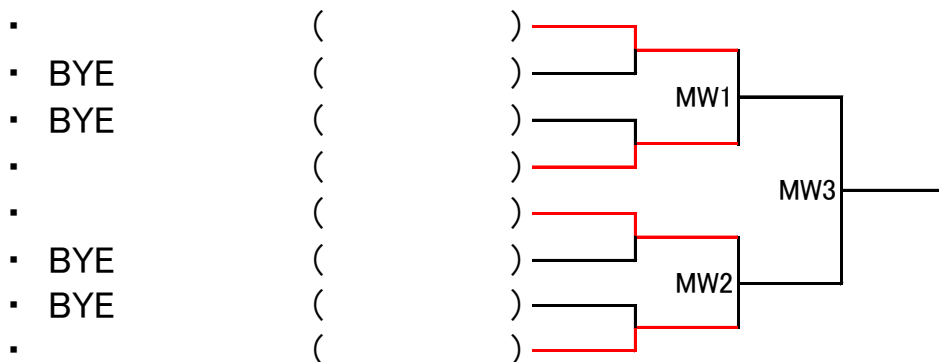

ラケットボール馬車道フレンドシップトーナメント

★ 男子ゴールドディビジョン 対戦表 ★

★ 男子ゴールドディビジョン 3位決定戦 ★

【ゴールドディビジョン ルール】

- ・試合形式は、15点1セットマッチ(タイムアウトなし)。
- ・決勝(MG19)の試合は、21点1セットマッチ(タイムアウト 1回/30秒)のルールで行ないます。
- ・ウォーミングアップは、MG1~MG12の試合は2分。MG13~MG20の試合は1分とします。
- ・MG1~MG16までの試合で敗退した方は、ブルーディビジョンで試合となります。

ラケットボール馬車道フレンドシップトーナメント

★ 男子ブルーディビジョン 対戦表 ★

★ 男子レッドディビジョン 対戦表 ★

★ 男子ホワイトディビジョン 対戦表 ★

【ブルー・レッド・ホワイトディビジョン ルール】

- ・各ディビジョン、抽選で対戦相手を決定します。
- ・試合形式は、11点1セットマッチ(タイムアウトなし)。
- ・ウォーミングアップは、1分とします。
- ・ブルーディビジョン、MB1～MB8までの試合で敗退した方は、レッドディビジョンで試合となります。
- ・レッドディビジョン、MR1～MR4までの試合で敗退した方は、ホワイトディビジョンで試合となります。

ラケットボール馬車道フレンドシップトーナメント

★ 女子ブルーディビジョン 対戦表 ★

★ 女子レッドディビジョン 対戦表 ★

★ 女子ホワイトディビジョン 対戦表 ★

【ブルー・レッド・ホワイトディビジョン ルール】

- ・各ディビジョン、抽選で対戦相手を決定します。
- ・試合形式は、11点1セットマッチ(タイムアウトなし)。
- ・ウォーミングアップは、1分とします。
- ・ブルーディビジョン、LB1～LB8までの試合で敗退した方は、レッドディビジョンで試合となります。
- ・レッドディビジョン、LR1～LR4までの試合で敗退した方は、ホワイトディビジョンで試合となります。