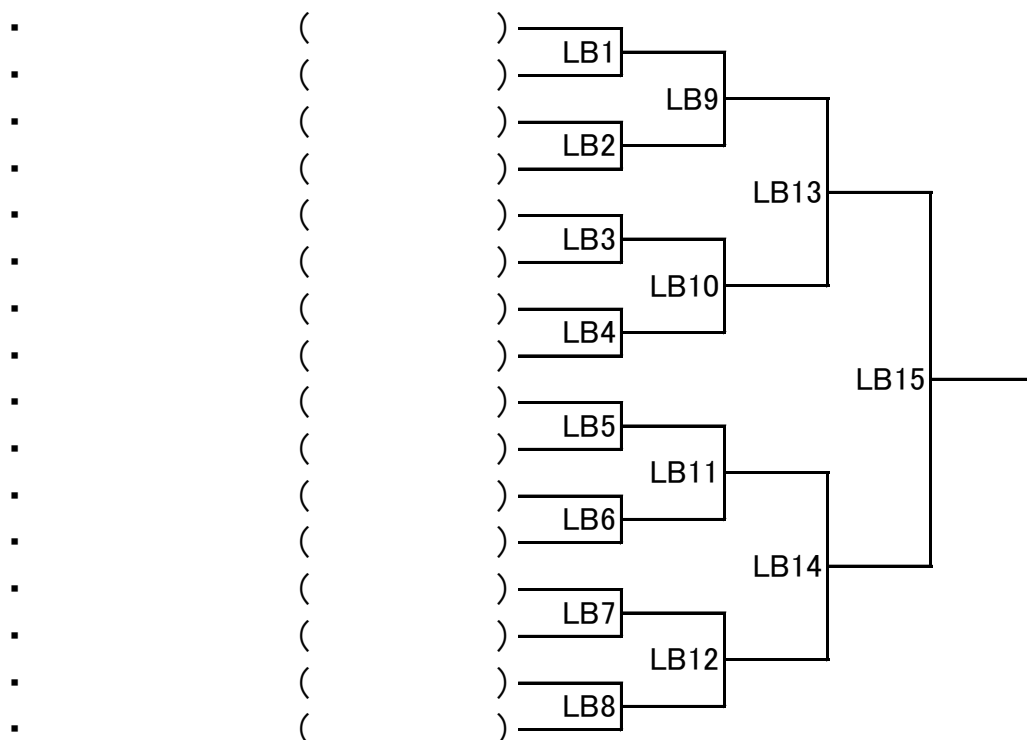

ラケットボール馬車道フレンドシップトーナメント

★ 男子ゴールドディビジョン 対戦表 ★

★ 男子ゴールドディビジョン 3位決定戦 ★

【ゴールドディビジョン ルール】

- ・試合形式は、15点1セットマッチ(タイムアウトなし)。
- ・決勝(MG19)の試合は、21点1セットマッチ(タイムアウト 1回/30秒)のルールで行ないます。
- ・ウォーミングアップは、MG1~MG12の試合は2分。MG13~MG20の試合は1分とします。
- ・MG1~MG16までの試合で敗退した方は、ブルーディビジョンで試合となります。

ラケットボール馬車道フレンドシップトーナメント

★ 男子ブルーディビジョン 対戦表 ★

★ 男子レッドディビジョン 対戦表 ★

★ 男子ホワイトディビジョン 対戦表 ★

【ブルー・レッド・ホワイトディビジョン ルール】

- ・各ディビジョン、抽選で対戦相手を決定します。
- ・試合形式は、11点1セットマッチ(タイムアウトなし)。
- ・ウォーミングアップは、1分とします。
- ・ブルーディビジョン、MB1～MB8までの試合で敗退した方は、レッドディビジョンで試合となります。
- ・レッドディビジョン、MR1～MR4までの試合で敗退した方は、ホワイトディビジョンで試合となります。

ラケットボール馬車道フレンドシップトーナメント

★ 女子ブルーディビジョン 対戦表 ★

★ 女子レッドディビジョン 対戦表 ★

★ 女子ホワイトディビジョン 対戦表 ★

【ブルー・レッド・ホワイトディビジョン ルール】

- ・各ディビジョン、抽選で対戦相手を決定します。
- ・試合形式は、11点1セットマッチ(タイムアウトなし)。
- ・ウォーミングアップは、1分とします。
- ・ブルーディビジョン、LB1～LB8までの試合で敗退した方は、レッドディビジョンで試合となります。
- ・レッドディビジョン、LR1～LR4までの試合で敗退した方は、ホワイトディビジョンで試合となります。