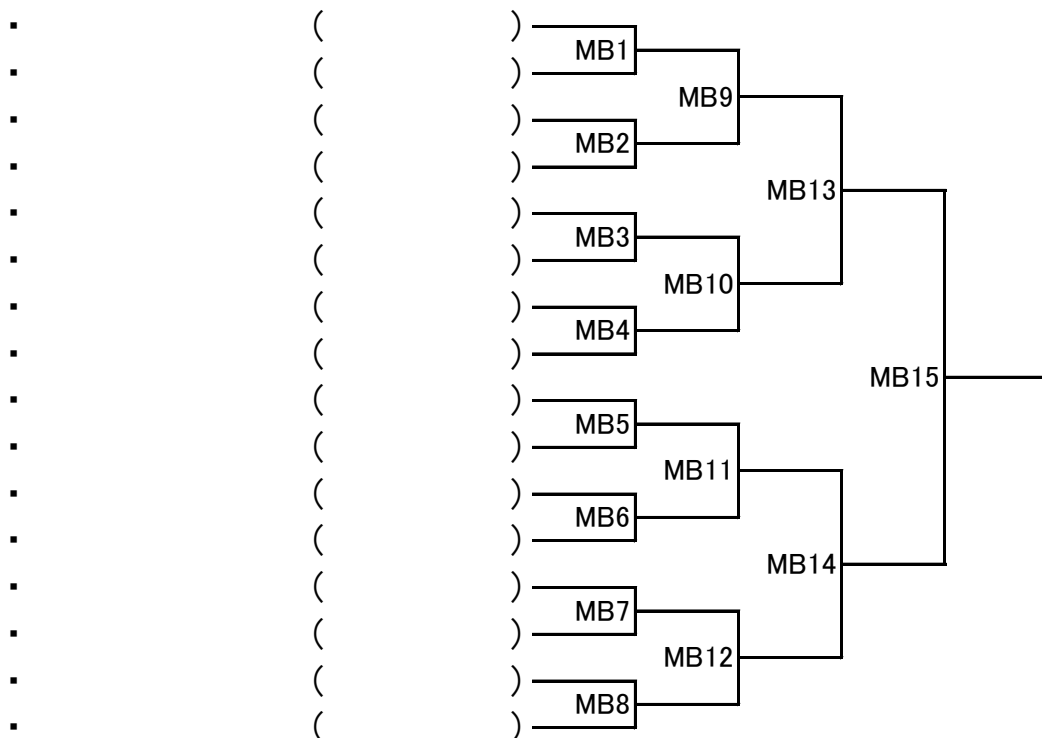

ラケットボール馬車道フレンドシップトーナメント

★ 男子ゴールドディビジョン 対戦表 ★

★ 男子ゴールドディビジョン 3位決定戦 ★

【ゴールドディビジョン ルール】

- ・試合形式は、15点1セットマッチ(タイムアウトなし)。
- ・決勝(MG19)の試合は、21点1セットマッチ(タイムアウト 1回/30秒)のルールで行ないます。
- ・ウォーミングアップは、MG1~MG12の試合は2分。MG13~MG20の試合は1分とします。
- ・MG1~MG16までの試合で敗退した方は、ブルーディビジョンで試合となります。

ラケットボール馬車道フレンドシップトーナメント

★ 男子ブルーディビジョン 対戦表 ★

★ 男子レッドディビジョン 対戦表 ★

★ 男子ホワイトディビジョン 対戦表 ★

【ブルー・レッド・ホワイトディビジョン ルール】

- ・各ディビジョン、抽選で対戦相手を決定します。
- ・試合形式は、11点1セットマッチ(タイムアウトなし)。
- ・ウォーミングアップは、1分とします。
- ・ブルーディビジョン、MB1～MB8までの試合で敗退した方は、レッドディビジョンで試合となります。
- ・レッドディビジョン、MR1～MR4までの試合で敗退した方は、ホワイトディビジョンで試合となります。

ラケットボール馬車道フレンドシップトーナメント

★ 女子ブルーディビジョン 対戦表 ★

★ 女子レッドディビジョン 対戦表 ★

★ 女子ホワイトディビジョン 対戦表 ★

【ブルー・レッド・ホワイトディビジョン ルール】

- ・各ディビジョン、抽選で対戦相手を決定します。
- ・試合形式は、11点1セットマッチ(タイムアウトなし)。
- ・ウォーミングアップは、1分とします。
- ・ブルーディビジョン、LB1～LB8までの試合で敗退した方は、レッドディビジョンで試合となります。
- ・レッドディビジョン、LR1～LR4までの試合で敗退した方は、ホワイトディビジョンで試合となります。