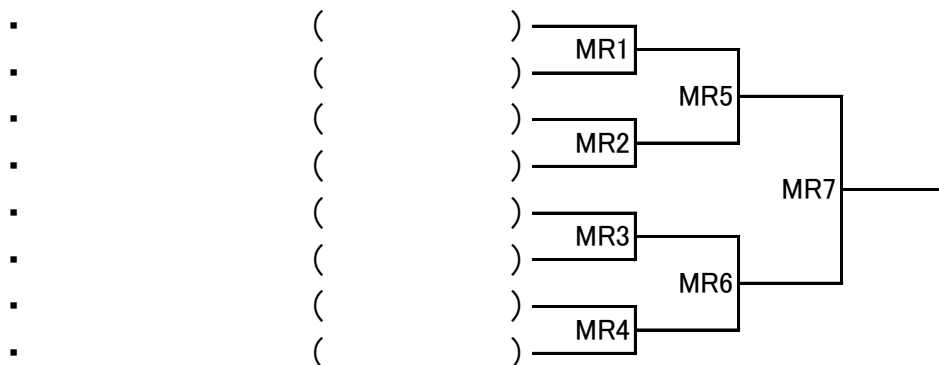

ラケットボール馬車道フレンドシップトーナメント

★ 男子ゴールドディビジョン 対戦表 ★

★ 男子ゴールドディビジョン 3位決定戦 ★

【ゴールドディビジョン ルール】

- ・試合形式は、15点1セットマッチ(タイムアウトなし)。
- ・決勝(MG19)の試合は、21点1セットマッチ(タイムアウト 1回/30秒)のルールで行ないます。
- ・ウォーミングアップは、MG1~MG12の試合は2分。MG13~MG20の試合は1分とします。
- ・MG1~MG16までの試合で敗退した方は、ブルーディビジョンで試合となります。

ラケットボール馬車道フレンドシップトーナメント

★ 男子ブルーディビジョン 対戦表 ★

★ 男子レッドディビジョン 対戦表 ★

★ 男子ホワイトディビジョン 対戦表 ★

【ブルー・レッド・ホワイトディビジョン ルール】

- ・各ディビジョン、抽選で対戦相手を決定します。
- ・試合形式は、11点1セットマッチ(タイムアウトなし)。
- ・ウォーミングアップは、1分とします。
- ・ブルーディビジョン、MB1～MB8までの試合で敗退した方は、レッドディビジョンで試合となります。
- ・レッドディビジョン、MR1～MR4までの試合で敗退した方は、ホワイトディビジョンで試合となります。

ラケットボール馬車道フレンドシップトーナメント

★ 女子ブルーディビジョン 対戦表 ★

★ 女子レッドディビジョン 対戦表 ★

★ 女子ホワイトディビジョン 対戦表 ★

【ブルー・レッド・ホワイトディビジョン ルール】

- ・各ディビジョン、抽選で対戦相手を決定します。
- ・試合形式は、11点1セットマッチ(タイムアウトなし)。
- ・ウォーミングアップは、1分とします。
- ・ブルーディビジョン、LB1～LB8までの試合で敗退した方は、レッドディビジョンで試合となります。
- ・レッドディビジョン、LR1～LR4までの試合で敗退した方は、ホワイトディビジョンで試合となります。