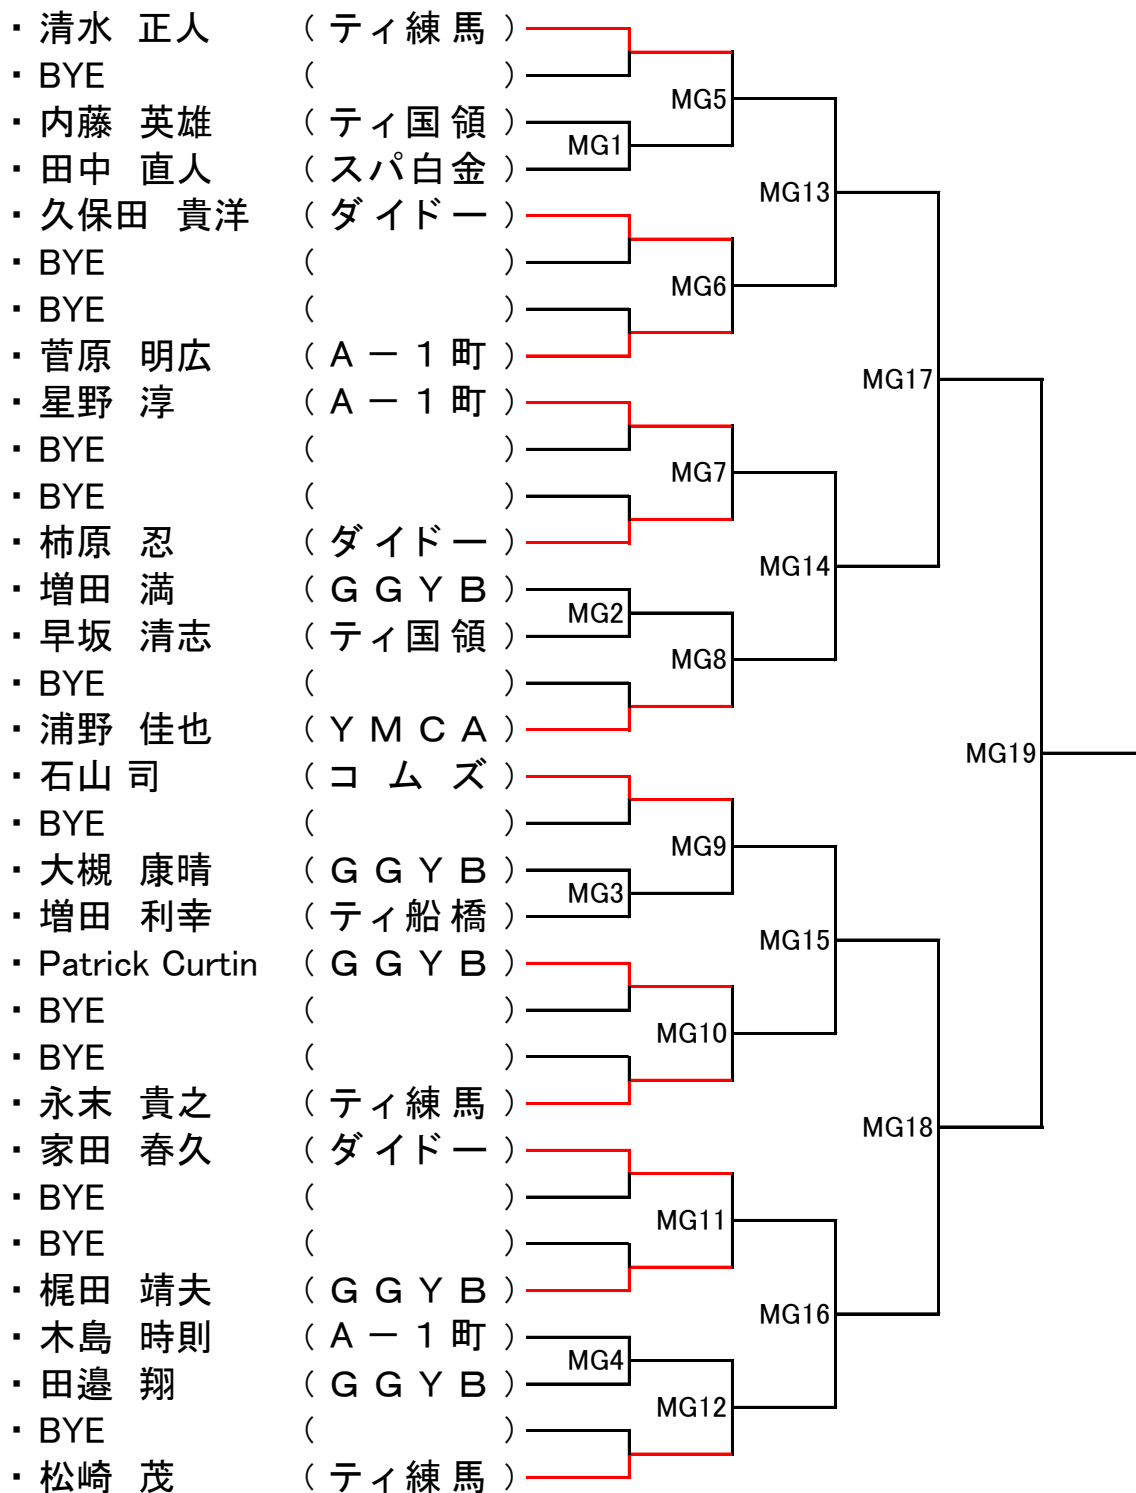

ラケットボール馬車道フレンドシップトーナメント

★ 男子ゴールドディビジョン 対戦表 ★

★ 男子ゴールドディビジョン 3位決定戦 ★

【ゴールドディビジョン ルール】

- ・試合形式は、15点1セットマッチ(タイムアウトなし)。
- ・決勝(MG19)の試合は、21点1セットマッチ(タイムアウト 1回/30秒)のルールで行ないます。
- ・ウォーミングアップは、MG1~MG12の試合は2分。MG13~MG20の試合は1分とします。
- ・MG1~MG16までの試合で敗退した方は、ブルーディビジョンで試合となります。

ラケットボール馬車道フレンドシップトーナメント

★ 男子ブルーディビジョン 対戦表 ★

★ 男子レッドディビジョン 対戦表 ★

★ 男子ホワイトディビジョン 対戦表 ★

【ブルー・レッド・ホワイトディビジョン ルール】

- ・各ディビジョン、抽選で対戦相手を決定します。
- ・試合形式は、11点1セットマッチ(タイムアウトなし)。
- ・ウォーミングアップは、1分とします。
- ・ブルーディビジョン、MB1～MB8までの試合で敗退した方は、レッドディビジョンで試合となります。
- ・レッドディビジョン、MR1～MR4までの試合で敗退した方は、ホワイトディビジョンで試合となります。

ラケットボール馬車道フレンドシップトーナメント

★ 女子ブルーディビジョン 対戦表 ★

★ 女子レッドディビジョン 対戦表 ★

★ 女子ホワイトディビジョン 対戦表 ★

【ブルー・レッド・ホワイトディビジョン ルール】

- ・各ディビジョン、抽選で対戦相手を決定します。
- ・試合形式は、11点1セットマッチ(タイムアウトなし)。
- ・ウォーミングアップは、1分とします。
- ・ブルーディビジョン、LB1～LB8までの試合で敗退した方は、レッドディビジョンで試合となります。
- ・レッドディビジョン、LR1～LR4までの試合で敗退した方は、ホワイトディビジョンで試合となります。