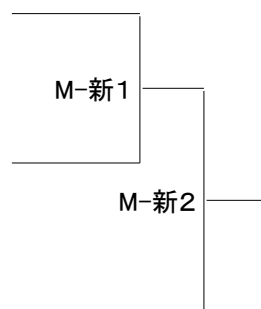

### 【男子ノービスクラス】

	増田 満 (GGB)	中川 孝之 (名鉄セントラル)	川島 春樹 (GGB)	得失点差 (順位)
増田 満 (GGB)		①	②	( )
中川 孝之 (名鉄セントラル)			③	( )
川島 春樹 (GGB)				( )

### 【男子新人王】

	川端 博志 (PKウエスト)	小岩 幸雄 (コナミ市川)	井上 和彦 (名鉄セントラル)	得失点差 (順位)
川端 博志 (PKウエスト)		①	②	( )
小岩 幸雄 (コナミ市川)			③	( )
井上 和彦 (名鉄セントラル)				( )